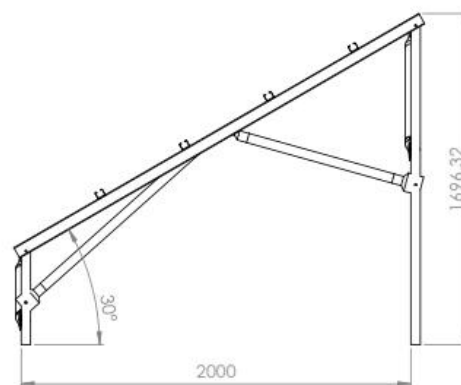

4 - 57022 1254
:2310- 798609 / 798082 FAX:2310- 795343
: 094098441
<http://www.elvityl.gr> elvityl@otenet.gr

: 9.900 E 100 W/P ME 250 W/p PANELS

(μ .)

μ . μ .

5 100 W .

μ . μ

μ μ

μ .