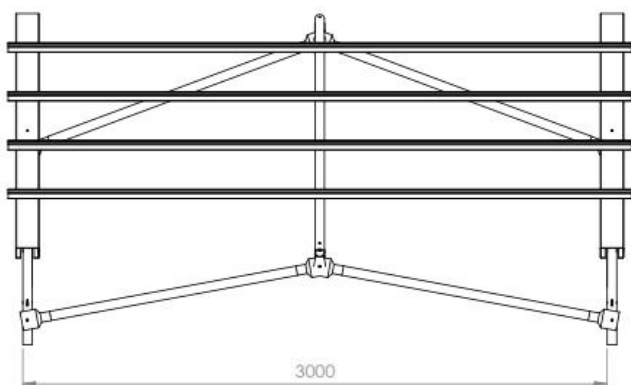

4 - 57022 1254
:2310- 798609 / 798082 FAX:2310- 795343
: 094098441
<http://www.elvityl.gr> elvityl@otenet.gr

: 9.900 E 100 W/P ME 250 W/p PANELS

(μ .)

μ . μ .

5 100 W .

μ . μ

μ μ

μ .